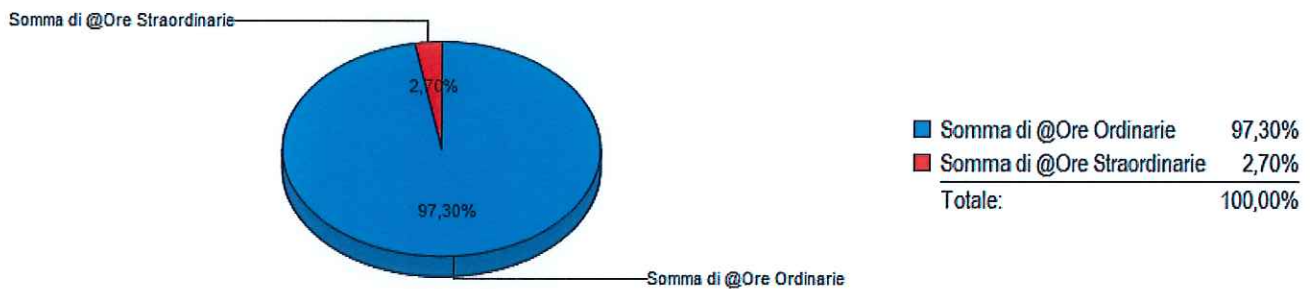

Trend Ore Lavorate Anno 2014

Descrizione	Ore Lavorative	Ore Lavorate	Ore Ordinarie	Ore Straordinarie	Ore Giustificate	Giorni Lavorativi	Giorni Lavorati
Gennaio 2014	153:45	139:19	133:00	14:00	20:45	21	18
Febbraio 2014	144:00	120:43	113:30	11:00	30:30	20	16
Marzo 2014	149:30	144:34	128:45	00:00	20:45	21	19
Aprile 2014	148:15	105:01	111:00	00:00	37:15	20	14
Maggio 2014	149:30	134:32	128:45	00:00	20:45	21	18
Giugno 2014	144:00	143:52	123:37	00:00	20:23	20	19
Luglio 2014	169:00	164:03	163:30	00:00	05:30	23	22
Agosto 2014	144:00	00:00	00:00	00:00	144:00	20	0
Settembre 2014	155:00	150:10	155:00	05:00	00:00	22	22
Ottobre 2014	169:00	164:22	163:30	10:00	05:30	23	22
Novembre 2014	144:00	145:26	123:15	00:00	20:45	20	18
Dicembre 2014	144:00	93:03	97:00	00:00	47:00	20	13
Totale	1.814:00	1.505:05	1.440:52	40:00	373:08	251	201

Ore Lavorate: confronto Ore Ordinarie / Straordinarie